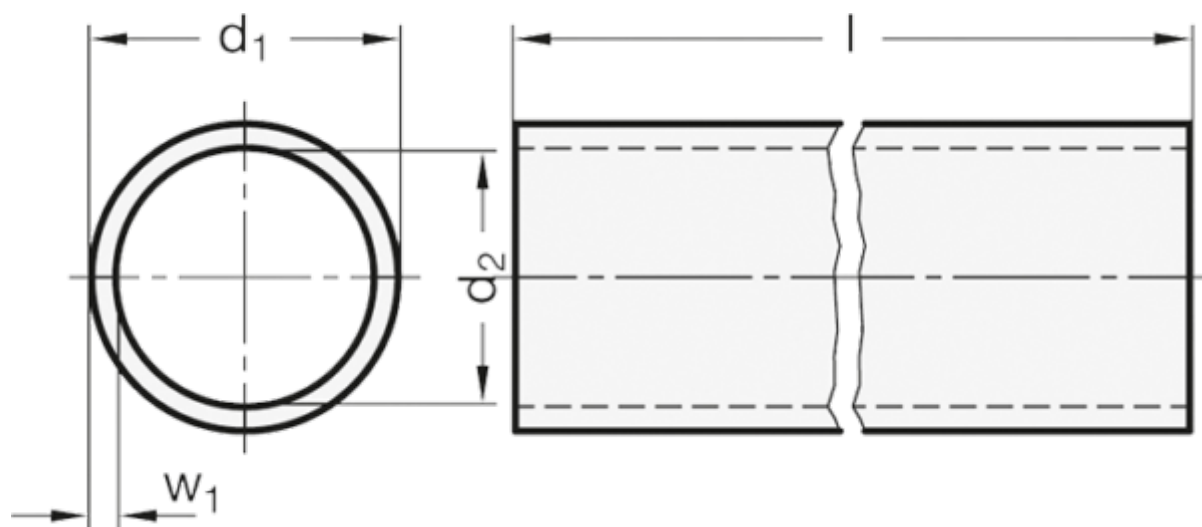

Varenummer: 20990ALD50500EL
Beskrivelse: E+G GN 990 Rundt konstruktionsrør
GN 990-AL-D50-500-EL

Mål

d_1	= D50 \pm 0.2
d_2	= 44
$l \pm 0.5$	= 500
Vægt i (g)	= 599
w_1	= 3